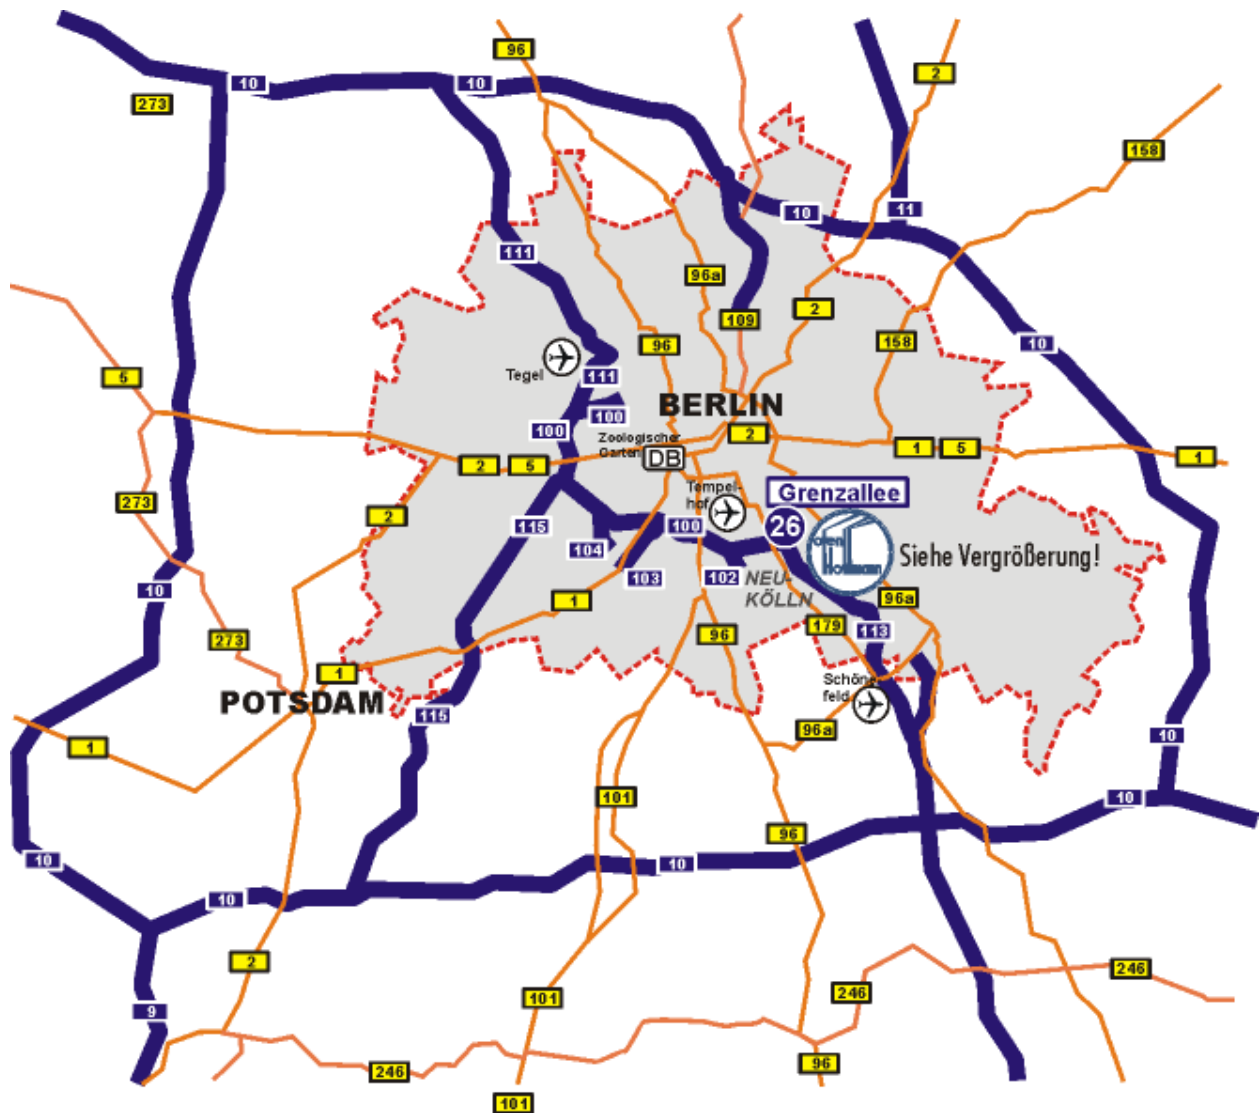

Anreise mit dem PKW

Boschweg 10 • 12057 Berlin
 Telefon: + 49(0)30/68 97 97-0
 Telefax: + 49(0)30/68 97 97-20
 Internet: www.ofen-hoffmann.de
 E-Mail: info@ofen-hoffmann.de

Wegbeschreibung

Fahren Sie auf den Berliner Stadtring (A100) in Richtung Neukölln bzw. Dresden. Verlassen Sie die Autobahn an der Abfahrt 26 (Grenzallee). Biegen Sie rechts in die Grenzallee und sofort (ca. 50 Meter) wieder rechts in die Bergiusstraße. Folgen Sie nun der Detail-Skizze für das Industriegebiet Grenzallee auf der nächsten Seite.

Boschweg 10 • 12057 Berlin
 Telefon: + 49(0)30/68 97 97-0
 Telefax: + 49(0)30/68 97 97-20
 Internet: www.ofen-hoffmann.de
 E-Mail: info@ofen-hoffmann.de

Wegbeschreibung

Mit dem **PKW über die Stadtautobahn**: Fahren Sie über den Stadtring A100. Verlassen Sie die Autobahn an der Abfahrt 26 (Grenzallee). Biegen Sie rechts in die Grenzallee und sofort (ca. 50 Meter) wieder rechts in die Bergiusstraße. Nehmen Sie die zweite Straße links (Haberstraße) und nach ca. 300 Metern biegen Sie rechts in den Boschweg ein. Das Firmengelände liegt nach 200 Metern auf der rechten Seite.