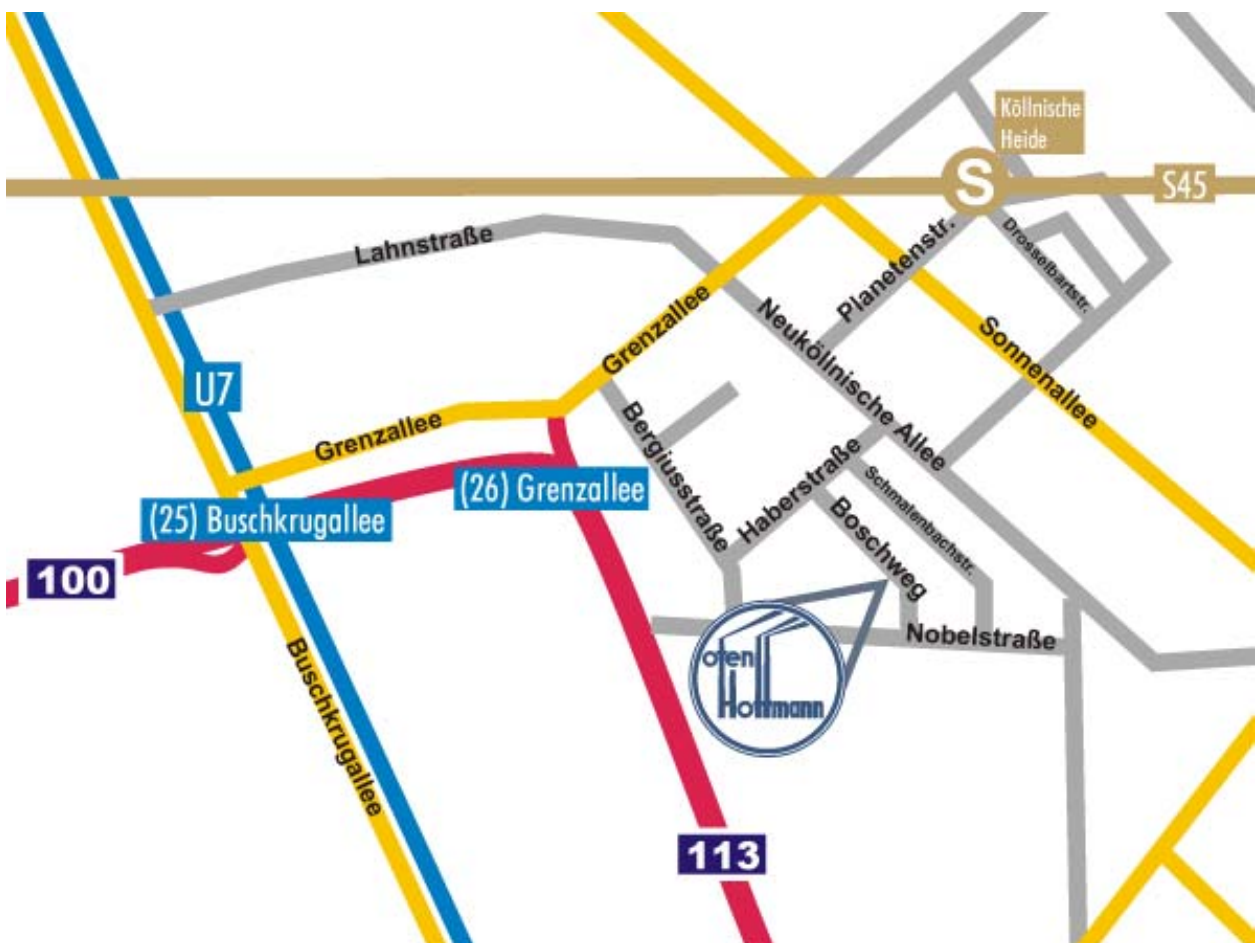

Anreise mit dem PKW

Boschweg 10 • 12057 Berlin
 Telefon: + 49(0)30/68 97 97-0
 Telefax: + 49(0)30/68 97 97-20
 Internet: www.ofen-hoffmann.de
 E-Mail: info@ofen-hoffmann.de

Wegbeschreibung

Fahren Sie auf den Berliner Stadtring (A100) in Richtung Neukölln bzw. Dresden. Verlassen Sie die Autobahn an der Abfahrt 26 (Grenzallee). Biegen Sie rechts in die Grenzallee und sofort (ca. 50 Meter) wieder rechts in die Bergiusstraße. Folgen Sie nun der Detail-Skizze für das Industriegebiet Grenzallee auf der nächsten Seite.

Boschweg 10 • 12057 Berlin
 Telefon: + 49(0)30/68 97 97-0
 Telefax: + 49(0)30/68 97 97-20
 Internet: www.ofen-hoffmann.de
 E-Mail: info@ofen-hoffmann.de

Wegbeschreibung

Mit dem **PKW über die Stadtautobahn**: Fahren Sie über den Stadtring A100. Verlassen Sie die Autobahn an der Abfahrt 26 (Grenzallee). Biegen Sie rechts in die Grenzallee und sofort (ca. 50 Meter) wieder rechts in die Bergiusstraße. Nehmen Sie die zweite Straße links (Haberstraße) und nach ca. 300 Metern biegen Sie rechts in den Boschweg ein. Das Firmengelände liegt nach 200 Metern auf der rechten Seite.